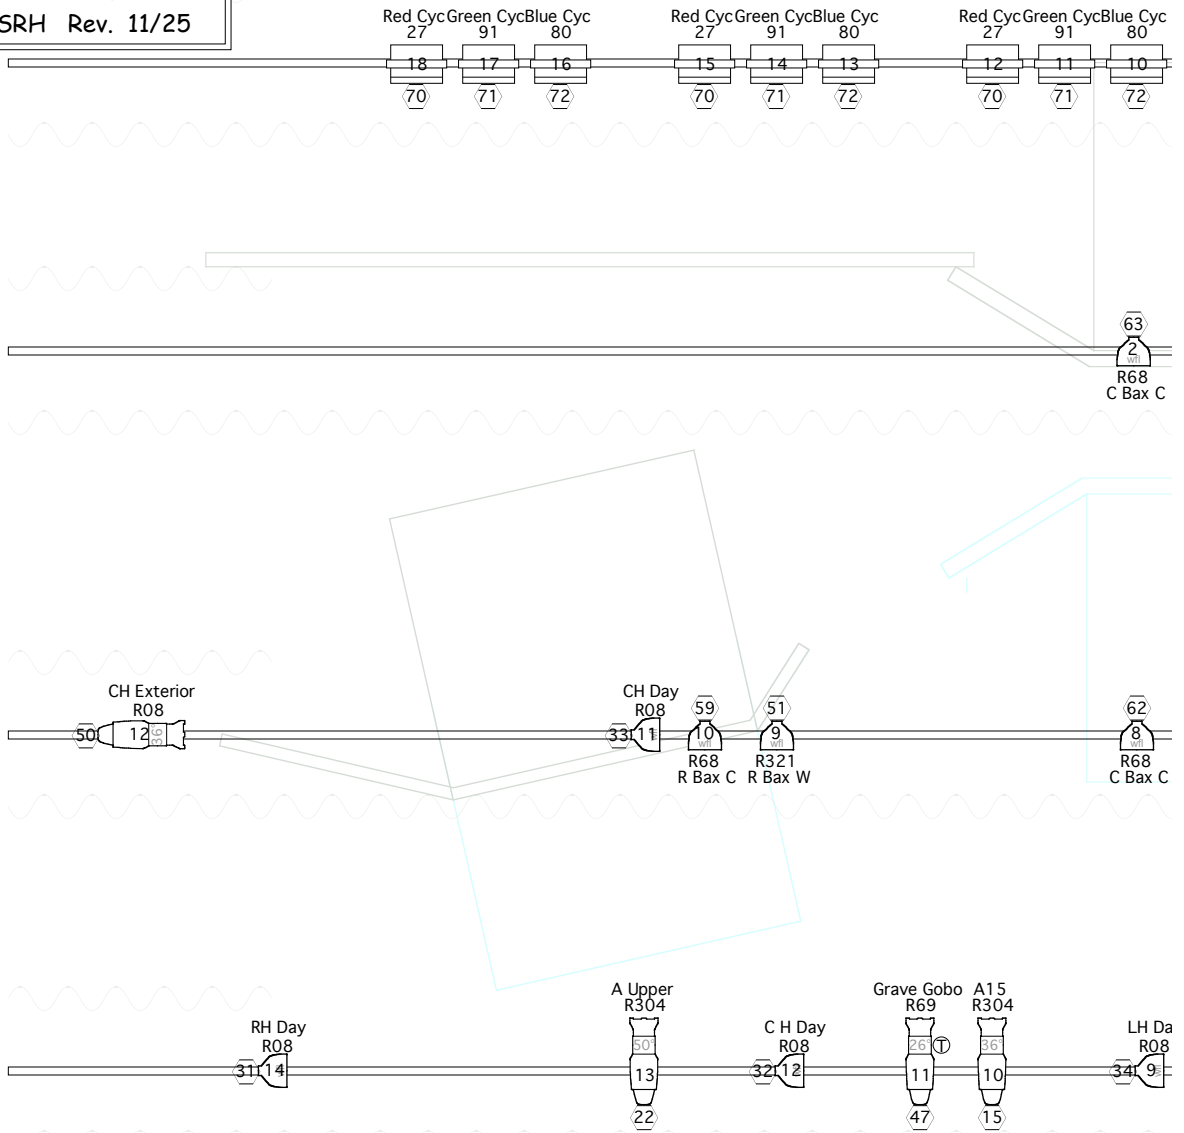

**A Christmas Carol: 2003 National Tour**

PLOT "C" Director: Peter Colburn  
 Scenic Design: Kevin Noteboom  
 Lighting Design: Scott R. Herbst  
 © 11/03/03 SRH Rev. 11/25

**Instruments**

S4 PAR  
WFL

Source 4  
50deg

Source 4  
36deg

Source 4  
26deg

Source 4  
19deg

Source 4  
10deg

Sky Cyc 1  
Cell

**Legend**

Purpose Color  
 Template  
 Unit Number  
 Channel

**House Left Boom**