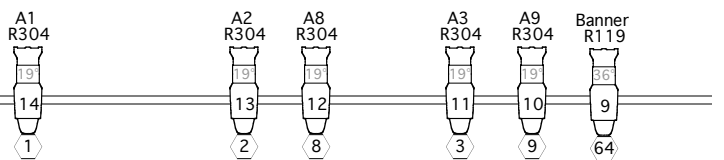

-  Source 4
10deg
-  Source 4
19deg
-  Source 4
26deg
-  Source 4
36deg
-  S4 PAR
WFL
-  6" Fres
-  Sky Cyc
1 Cell

Legend

Purpose Color Template

Unit Number

Channel

House Left Boom

Top

Bottom