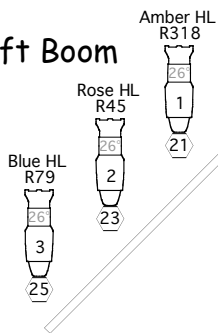

-  Source 4
10deg
-  Source 4
19deg
-  Source 4
26deg
-  Source 4
36deg
-  S4 PAR
WFL
-  6" Fres
-  Sky Cyc
1 Cell

Legend

Purpose Color Template

Unit Number

Channel

House Left Boom

Top

Bottom